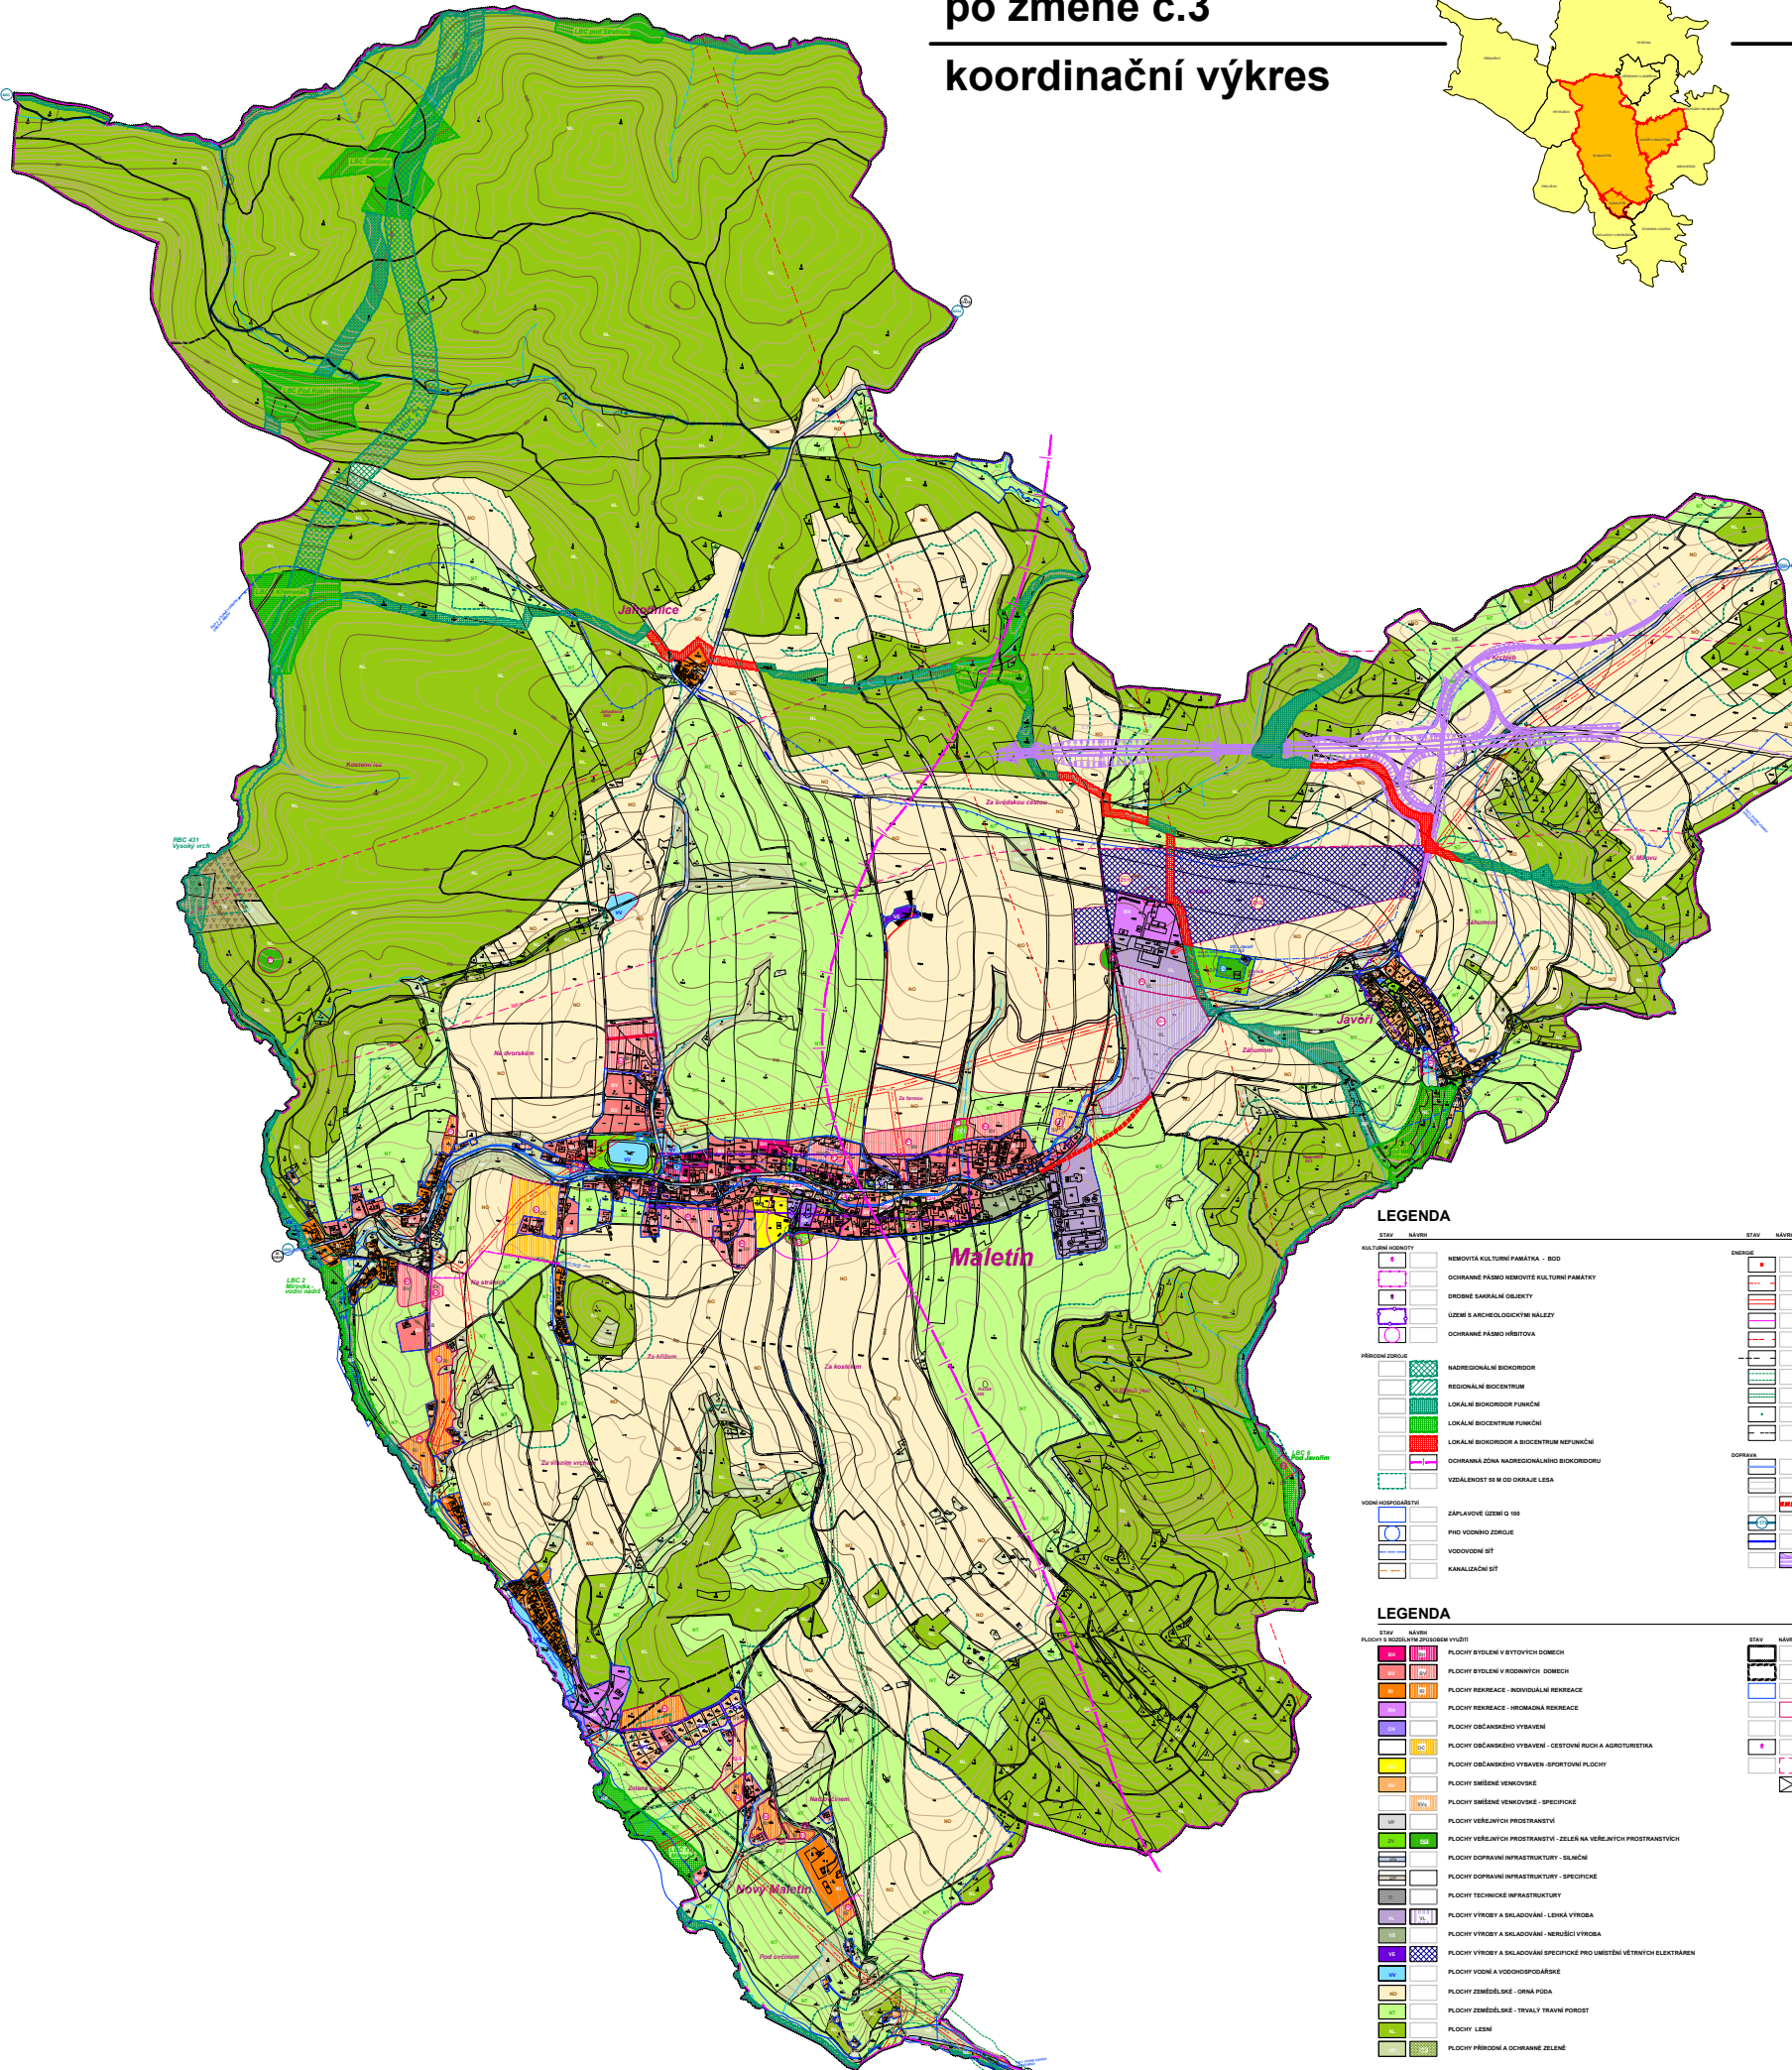

úplné znění ÚP Maletín po změně č.3 koordinační výkres

SEZNÁMENÍ	NÁZEV	STAV	NÁZEV
[Symbol]	KULTURNÍ HODNOTY	[Symbol]	ENERGIE
[Symbol]	NEBOVITA KULTURNÍ PAMÁTKA - BOD	[Symbol]	TRAFOSTANICE
[Symbol]	OCHRANNÉ PÁSMO NEBOVITĚ KULTURNÍ PAMÁTKY	[Symbol]	ELEKTRICKÉ VEDENÍ 22 kV
[Symbol]	DROBNÉ SAKRÁLNÍ OBJEKTY	[Symbol]	OCHRANNÉ PÁSMO VN ELEKTRO
[Symbol]	ÚZEMÍ S ARCHEOLOGICKÝMI MALEZÍ	[Symbol]	SOŠLOVACÍ KOMUNIKAČNÍ VEDENÍ
[Symbol]	OCHRANNÉ PÁSMO HRŠTĚVOVA	[Symbol]	RADIOVĚŠTIVA TRASA
[Symbol]	HŘEBENŮSTANICE	[Symbol]	VTL PLYNOVODU
[Symbol]	NADEKONALNĚ BIODIVOROD	[Symbol]	BEZPEČNOSTNÍ PÁSMO VTL PLYNOVODU
[Symbol]	REGIONÁLNĚ BIODIVOROD	[Symbol]	OCHRANNÉ PÁSMO VTL PLYNOVODU
[Symbol]	LOKÁLNĚ BIODIVOROD FUNKČNĚ	[Symbol]	TECHNOLOGICKÝ OBJEKTY VTL PLYNOVODU
[Symbol]	LOKÁLNĚ BIODIVOROD FUNKČNĚ	[Symbol]	STL PLYNOVODU
[Symbol]	LOKÁLNĚ BIODIVOROD A BIODIVOROD NEFUNKČNĚ	[Symbol]	DOPRAVA
[Symbol]	OCHRANNÁ ZÓNA NADEKONALNĚHO BIODIVORODU	[Symbol]	SILNICE II. TŘÍDY
[Symbol]	VEDLÁNOST NA MIMO OCHRANĚ LESA	[Symbol]	OCHRANNÉ PÁSMO SILNICE
[Symbol]	VÝSNĚHOVÝ ÚZEMÍ	[Symbol]	MĚSTNÍ KORMENRANCE
[Symbol]	ZAPLAVOVÉ ÚZEMÍ O 100	[Symbol]	CYKLOTRASY
[Symbol]	PRO VODNÍHO ZDROJE	[Symbol]	TURISTICKÉ TRASY
[Symbol]	VODOVODNĚ SÍŤ	[Symbol]	KOORDINACE ÚZEMÍ - ZPRÁVNĚNÍ DŮK
[Symbol]	KANALIZAČNĚ SÍŤ	[Symbol]	DOPLNĚNÍ ÚZEMÍ - ZPRÁVNĚNÍ DŮK

ARBITRÁŽNÍ STŘEDISKO
 PRÁVNÍ A EKONOMICKÁ
 MALETÍN, MALETÍN, MALETÍN
 MALETÍN, MALETÍN, MALETÍN

Maletín, územní plán Maletín

24
 KOORDINAČNÍ VÝKRES