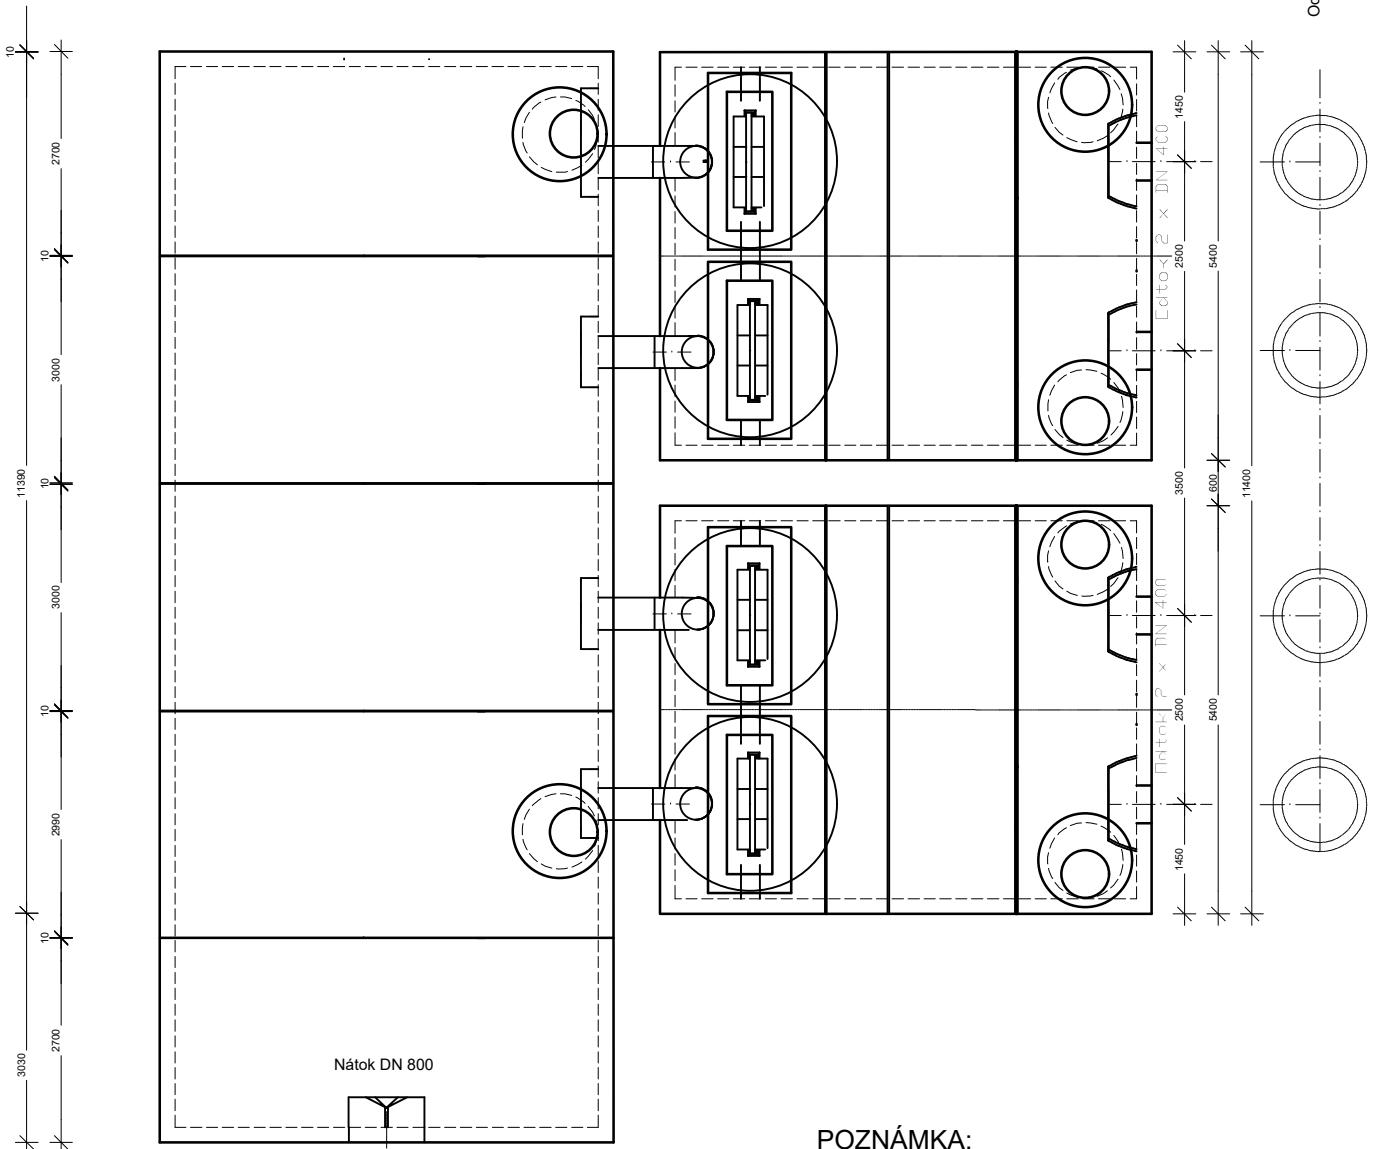

SO 373.1 DEŠŤOVÁ USAZOVACÍ NÁDRŽ
M 1:100

ŘEZ:

PŮDORYS:

POZNÁMKA:
UVAŽOVANÝ TYP NÁDRŽE SE V DALŠÍCH
STUPNÍCH PD MŮŽE MĚNIT