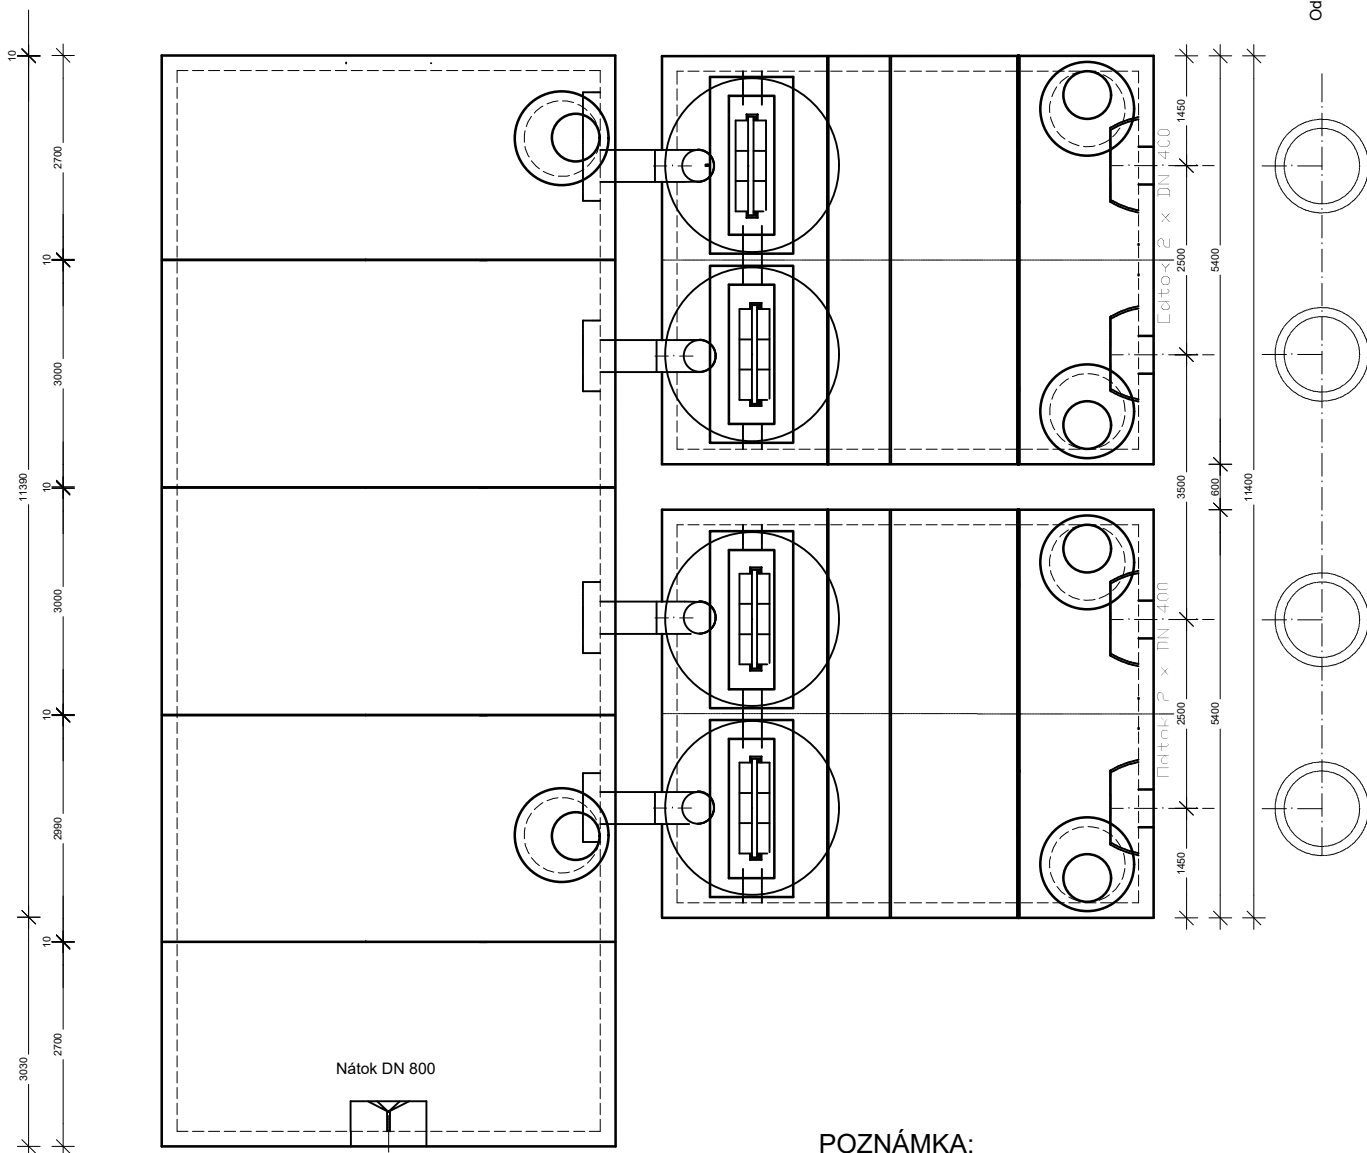

SO 369.1 DEŠŤOVÁ USAZOVACÍ NÁDRŽ M 1:100

ŘEZ:

PŮDORYS:

POZNÁMKA:
UVAŽOVANÝ TYP NÁDRŽE SE V DALŠÍCH
STUPNÍCH PD MŮŽE MĚNIT