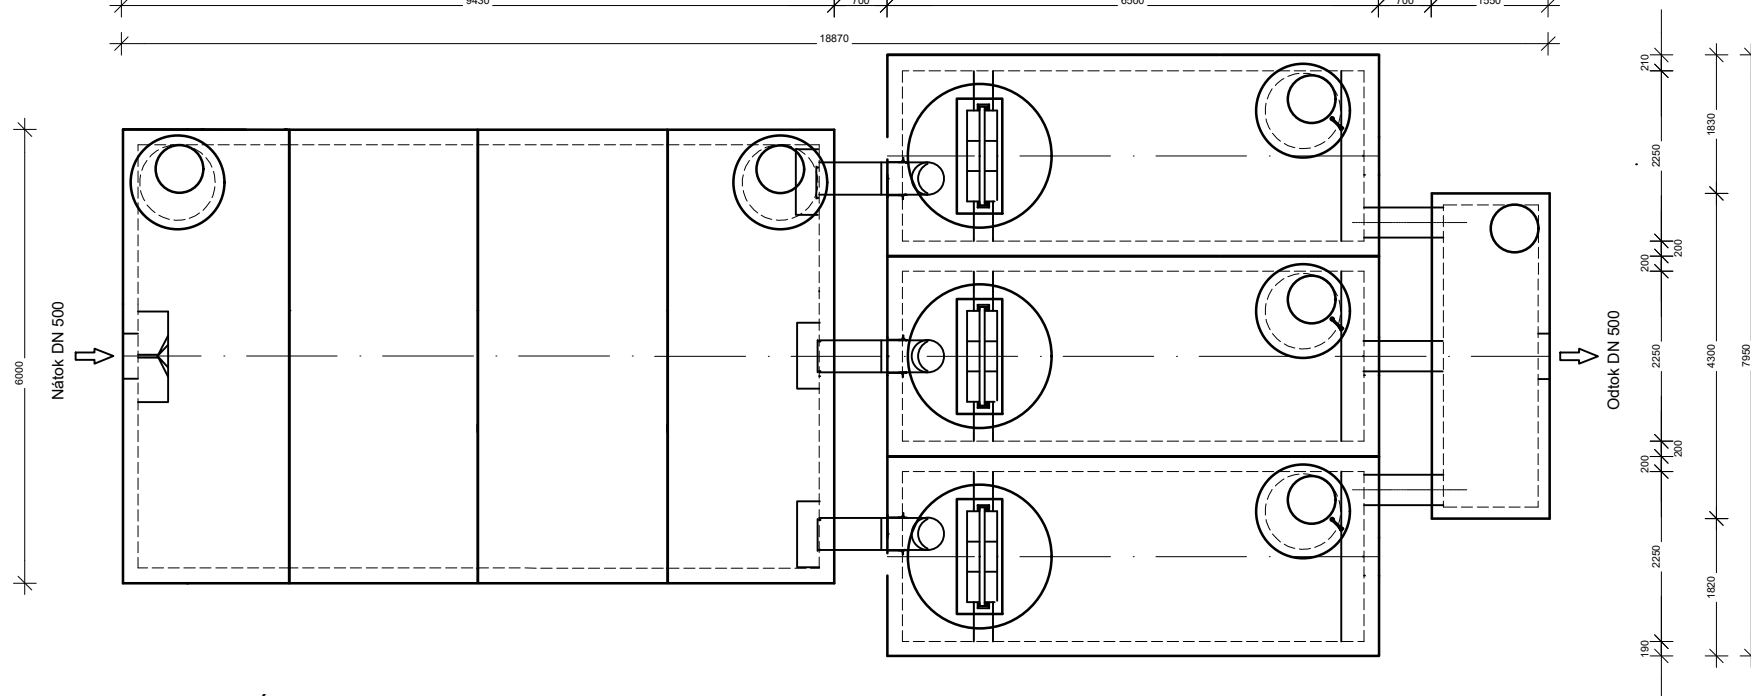

SO 366.1 DEŠŤOVÁ USAZOVACÍ NÁDRŽ  
M 1:100

ŘEZ:

PŮDORYS:

POZNÁMKA:  
UVAŽOVANÝ TYP NÁDRŽE SE V DALŠÍCH STUPNÍCH PD MŮŽE MĚNIT