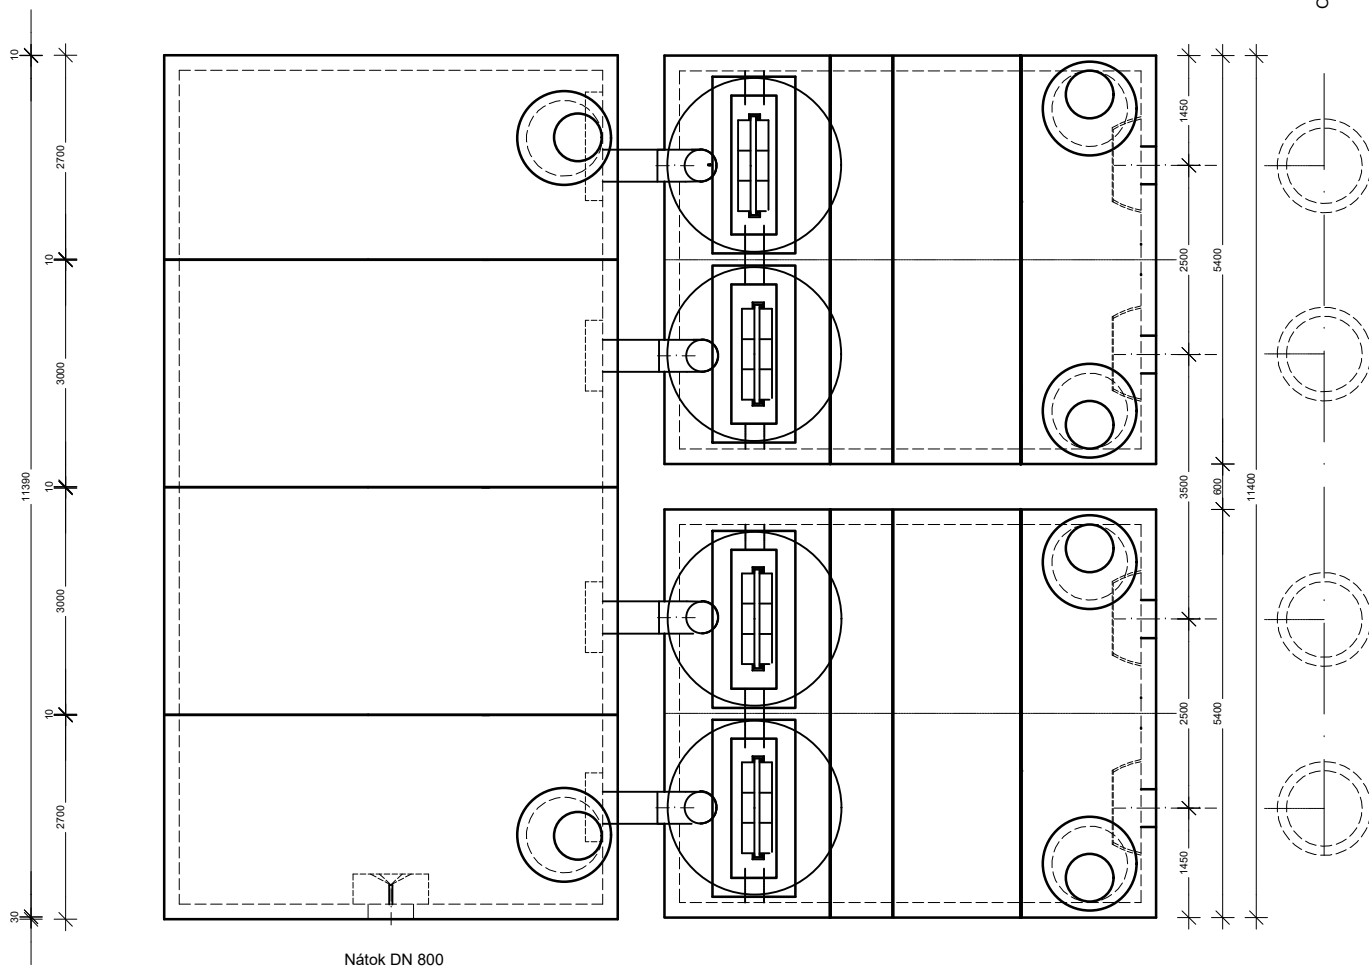

SO 370.1 DEŠŤOVÁ USAZOVACÍ NÁDRŽ M 1:100

ŘEZ:

PŮDORYS:

POZNÁMKA:
UVAŽOVANÝ TYP NÁDRŽE SE V DALŠÍCH STUPNÍCH PD MŮŽE MĚNIT