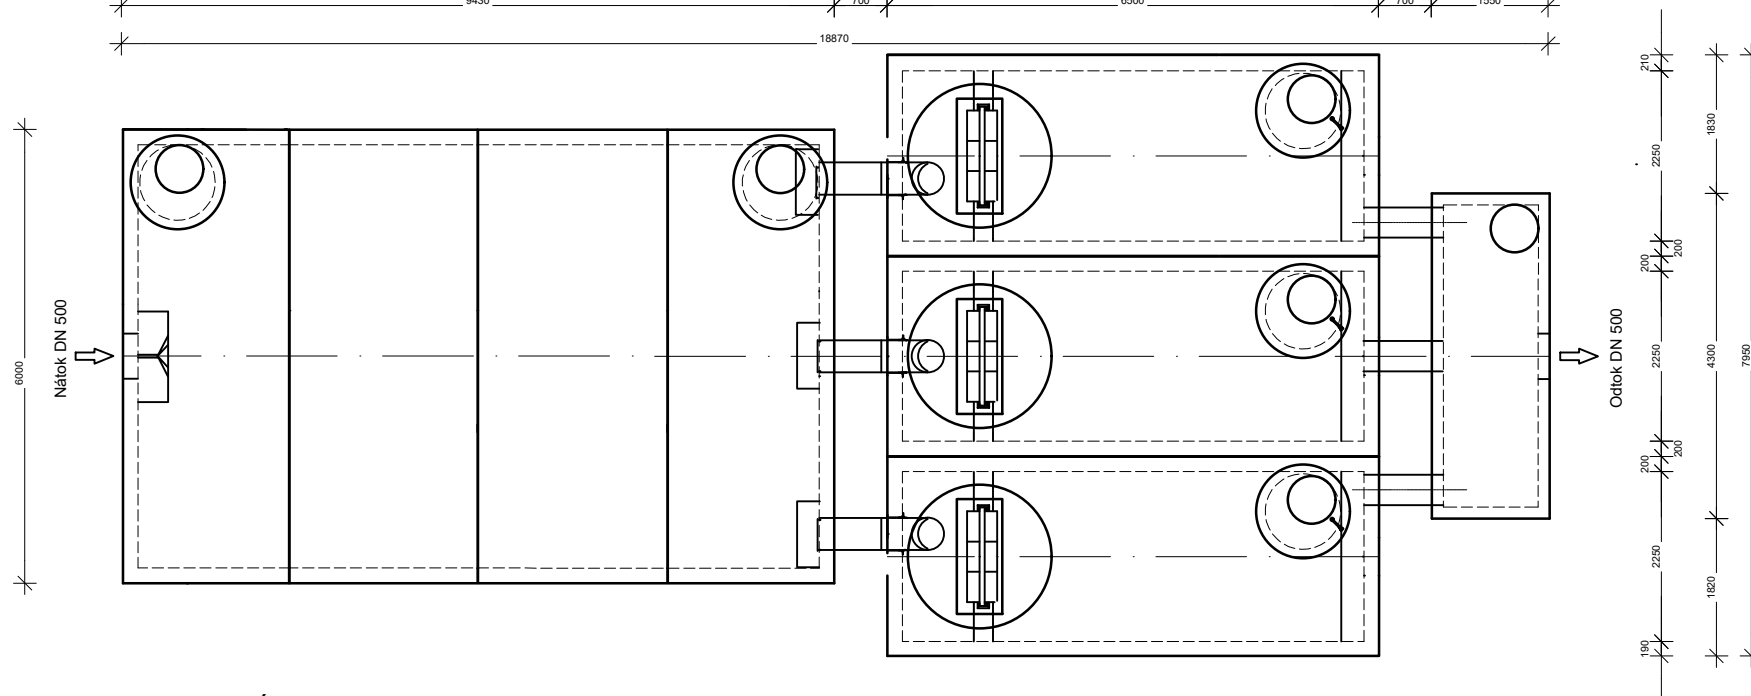

SO 374.1 DEŠŤOVÁ USAZOVACÍ NÁDRŽ
M 1:100

ŘEZ:

PŮDORYS:

POZNÁMKA:
UVAŽOVANÝ TYP NÁDRŽE SE V DALŠÍCH STUPNÍCH PD MŮŽE MĚNIT